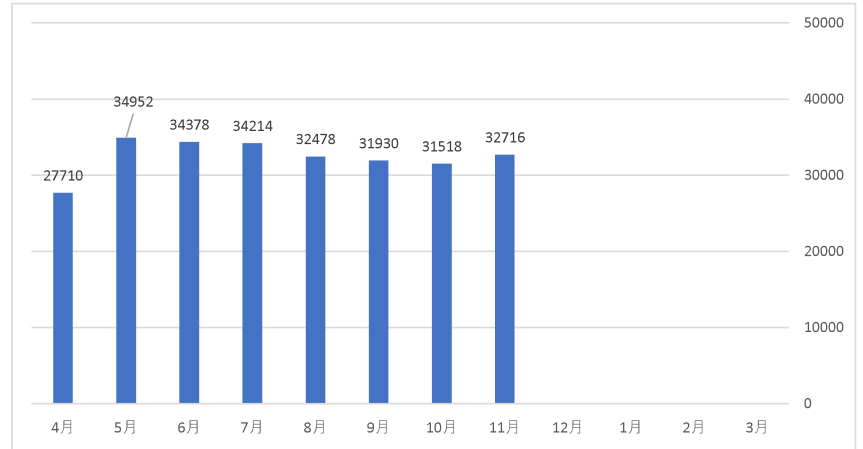

### 生ごみの搬入実績

■生ごみ搬入量実績（令和3年度～

昨年度実績： 360,702 kg

令和3年度～令和5年度「ゆめかまど」生ごみ搬入量比較表

令和5年5月31日

■生ごみ搬入量実績（令和5年度）

本年度実績： 62,662 kg（5月現在）

本年度の生ごみ搬入量は、5月現在で 62,662 kgの生ごみの搬入がありました。搬入先の内訳として、事業系が最も多く、次いで一般家庭が多く搬入されました。