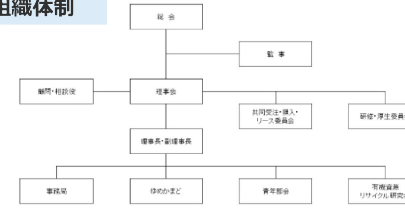

広報

御殿場市一般廃棄物処理事業協同組合

2023 発行日 2023.6月

春夏号 No. 2

発行：御殿場市一般廃棄物処理事業協同組合 青年部

〒412-0039 静岡県御殿場市竜307-7
TEL: 0550-78-7853 FAX: 0550-70-9153
E-mail: yumekamado@coast.ocn.ne.jp

当組合は、循環型社会の形成及び可燃ごみ処理施設の負荷低減を推進するため、生ごみ堆肥化施設「ゆめかまど」を建設。地域の皆様のために環境に配慮した事業を展開しています。

当組合が行う生ごみの「堆肥化」のしくみ【HDM方式】

当組合で行っている生ごみのたい肥化は、**HDM方式**と呼ばれる方式を採用しています。**HDMとは High Decreasing Microbe-bionic (微生物による高度減容化) の略称。**有機物を分解する微生物を含む菌床(木片チップ)を用意し、そこに生ごみを混ぜ酸素を供給することにより微生物による**好気性発酵**を促す。その時生じる熱(50℃~70℃)によって急速に水分が蒸発することで、短期間で大幅な減量が可能(24時間で90%以上、数か月後には投入した生ごみの93%強まで分解・減量可能)。醗酵が終わった菌床をふるいにかけ良質な堆肥ができます。

好気性発酵と嫌気性発酵の違い

発酵には、好気性発酵と嫌気性発酵があります。嫌気性発酵は空気を嫌う微生物による発酵ですが、好気性発酵は空気を好む微生物による発酵です。好気性発酵は、空気がないと発酵を促す微生物が死んでしまうため、定期的に攪拌する必要があります。また、通気性のいい容器での保管もポイントです。水分量は50%から60%。発酵熱で水蒸気になってしまうため、水を与えることもあります。また、温度が高くなるのも特徴のひとつ。70℃以上まで上がることがあります。

組織体制

理事長挨拶

高森商事株式会社 高森 茂生

当組合の「ゆめかまど」には、設立以来多くの自治体や学校、民間団体の皆様が視察に訪されていますが、近年のSDGsの浸透に伴い、生ごみ堆肥化に対する関心はより一層高いものとなってきています。

組合としても、市民の生活環境の保全及び公衆衛生の向上を担い、かつ循環型社会を構築する一員として、生ごみ堆肥化に対する市民及び取引先の皆様の御理解と御協力を深める活動を組合員一丸となって行うことにより、生ごみ処理量の更なる増大を目指してまいります。

2023年度 組合理事紹介

役職	氏名	企業名
理事長	高森 茂生	高森商事(株)
副理事長	小林 裕幸	(株)マルコー
副理事長	勝又 洋明	(株)勝又商事
理事	高田 知	(株)タカダ産業
理事	芹澤 則夫	(株)クリーンタウン
監事	田代 孝男	(有)東富士クリーンサービス
監事	勝間田 晴史	(株)東海衛生
	兼子 卓三	(株)みくりや紙業

青年部 部長挨拶

株式会社タカダ産業 高田宜秀

本年度、青年部会長を務めさせていただきます。(株)タカダ産業の高田と申します。新型コロナウイルスの発生から3年が経過しましたが、徐々に活動の制限も緩和され始め、世の中も変化を見せております。本会及び青年部の事業も少しずつ動き出し、コロナ前のように、活気あふれる日常へと戻りつつあります。我々環境に携わる者として、地球環境の保全や循環型社会の形成に向け、少しでも地域の皆様のために、より良い事業展開を進めて参りますので、引き続き宜しくお願い申し上げます。

2023年度 青年部会員紹介

役職	氏名	企業名
部会長	高田 宜秀	(株)タカダ産業
副部会長	高森 純弥	高森商事(株)
事務局	梶 喜朗	(株)勝又商事
会計	山口 裕介	高森商事(株)
	田代 真基	(有)東富士クリーンサービス
	芹澤 裕太	(株)クリーンタウン
	小林 裕幸	(株)マルコー