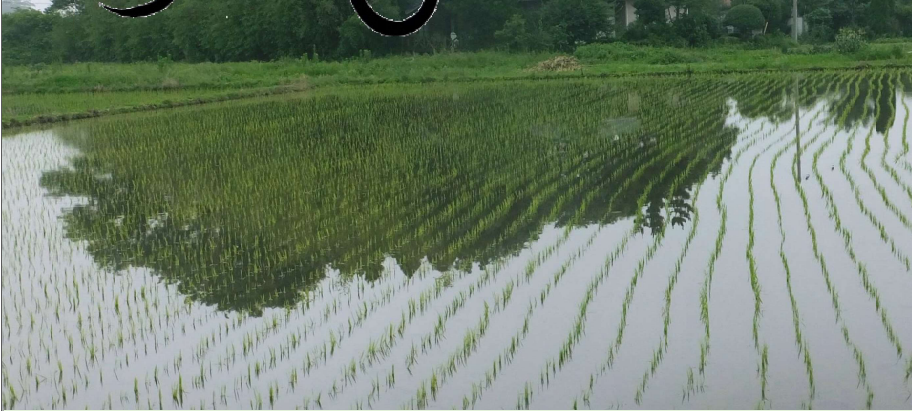

広報

御殿場市一般廃棄物処理事業協同組合

2023 発行日 2023.6月

春夏号 No. 2

発行：御殿場市一般廃棄物処理事業協同組合 青年部

〒412-0039 静岡県御殿場市竜307-7
TEL: 0550-78-7853 FAX: 0550-70-9153
E-mail: yumekamado@coast.ocn.ne.jp

当組合は、循環型社会の形成及び可燃ごみ処理施設の負荷低減を推進するため、生ごみ堆肥化施設「ゆめかまど」を建設。地域の皆様のために環境に配慮した事業を展開しています。

当組合が行う生ごみの「堆肥化」のしくみ【HDM方式】

当組合で行っている生ごみのたい肥化は、**HDM方式**と呼ばれる方式を採用しています。**HDMとは High Decreasing Microbe-bionic (微生物による高度減容化) の略称。**有機物を分解する微生物を含む菌床(木片チップ)を用意し、そこに生ごみを混ぜ酸素を供給することにより微生物による**好気性発酵**を促す。その時生じる熱(50℃~70℃)によって急速に水分が蒸発することで、短期間で大幅な減量が可能(24時間で90%以上、数か月後には投入した生ごみの93%強まで分解・減量可能)。醗酵が終わった菌床をふるいにかけ良質な堆肥ができます。